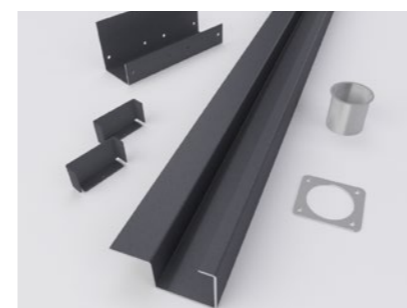

Wasserrinnensatz 53x60 mm