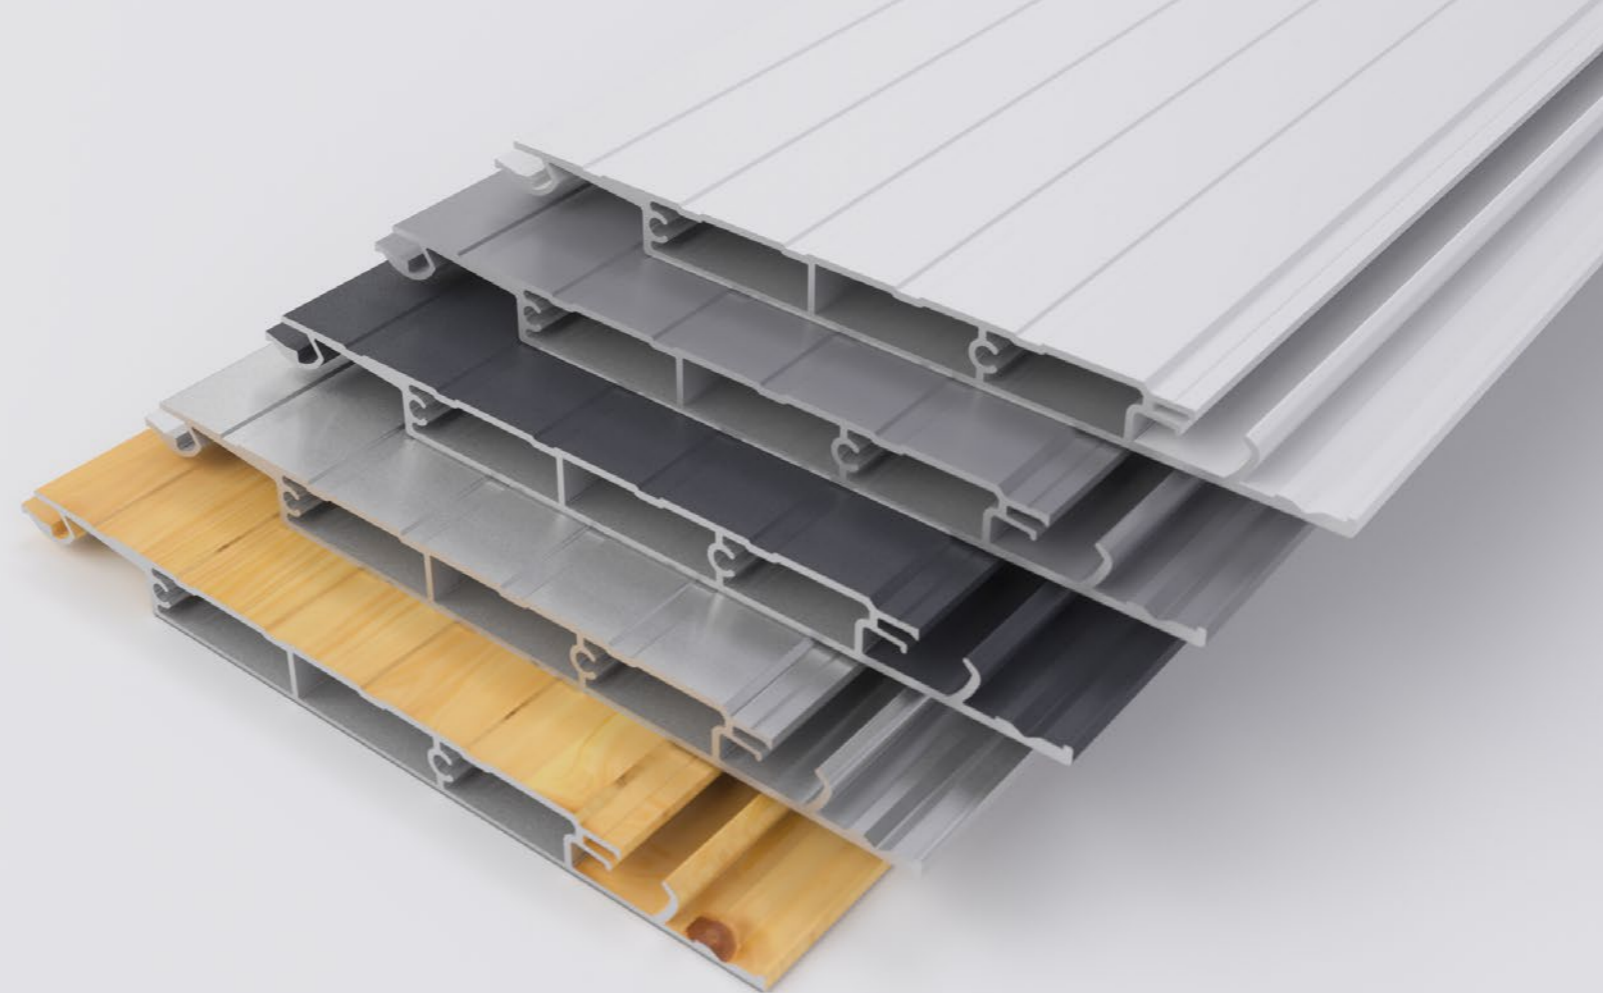

DER BODENBELAG

LEICHT MONTIERT

Durch unser einzigartiges und innovatives **Safe Click System®** werden die Aluminiumprofile präzise und auf höchstem technischen Niveau miteinander verbunden.

Bei Temperaturwechsel kann sich der Belag ohne Probleme innerhalb der Verbindung seitlich ausdehnen.

Ganz ohne Kleber und Dichtungen ermöglicht dieses System einen mühelosen, unproblematischen und zeitsparenden Aufbau des Bodenbelags - je nach Projekt sogar im Alleingang.

Diese handwerker- und heimwerkerfreundliche Lösung kommt ganz ohne sichtbare Verschraubungen aus und überzeugt mit einer wertigen Optik.

Neben der Sanierung auf bestehendem Belag, kann unser Bodenprofil auch als 100 % wasserdichter Belag für Dachgauben, Garagendächer und als Wandverkleidung genutzt werden. Der Bodenbelag kann auch als Neubaulösung sehr vielseitig, von Balkonanlagen bis hin zu Terrassenböden eingesetzt werden.

- fünf verschiedene ansprechende Farben
- geringer Aufbau von nur 13mm
- Deckbreite 140 mm
- Gewicht 11,8 kg/qm
- Bodenbelag und Zubehör aus einer Hand
- Holzdekor bis 6000 mm
- Länge für RAL-Töne von 820 mm bis 6900 mm
- Auf Anfrage sind die RAL-Töne bis 13000 mm Länge möglich
- Spannweite Achse/Achse von 900 mm bis 1040 mm